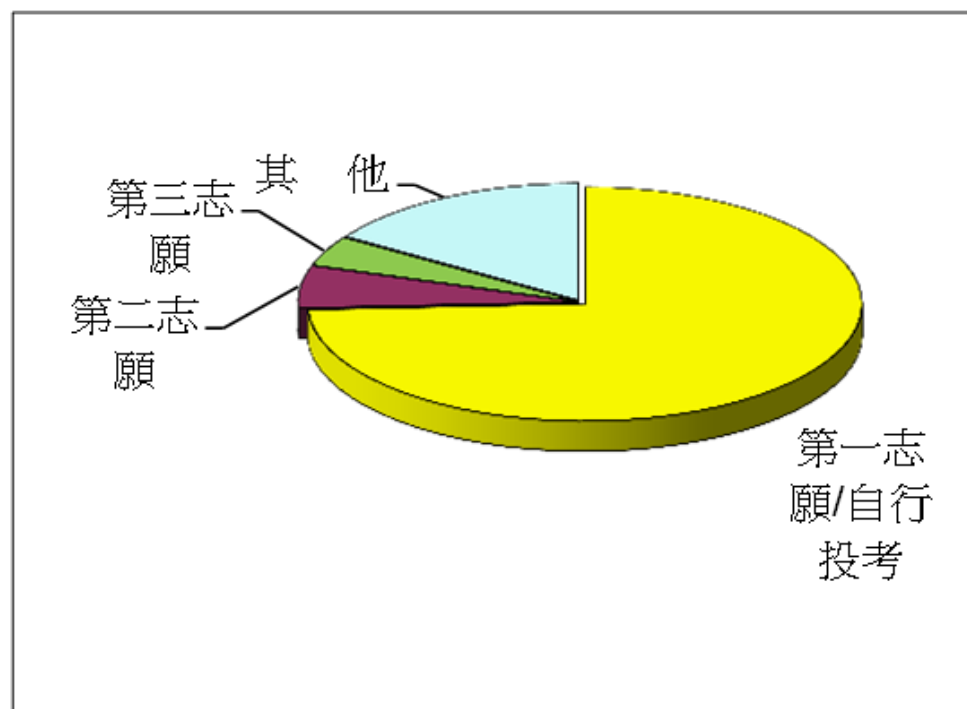

聖公會主風小學
2016-2018年度中一派位獲派首三志願人數

本校獲派首志願百分比：74.2%
本校獲派首三志願百分比：84.2%
全港獲派首志願百分比：75%
全港獲派首三志願百分比：89%

聖公會主風小學

2016~2018年度各班中學學位分配結果(10/7/2018)

學校編號	6A	6B	6C	6D	總人數
全班人數	30	29	31	30	120
第一志願及自行投考	20	21	24	24	89
第二志願	4	1	1	1	7
第三志願	2	2	1	0	5
其他	4	5	5	5	19
					120