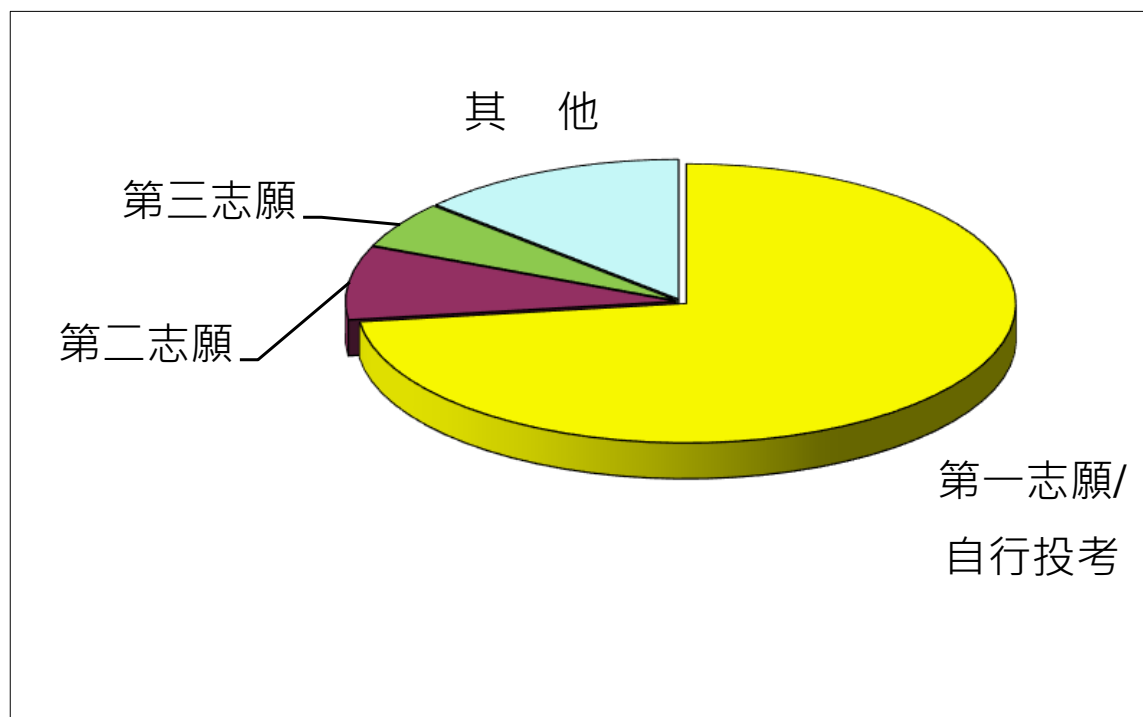

聖公會主風小學

2021年度中一派位獲派首三志願人數

本校獲派首志願百分比：73%
全港獲派首志願百分比：81%
本校獲派首三志願百分比：87%
全港獲派首三志願百分比：92%

2021年中一派位分析

聖公會主風小學
2021年度獲派之英文中學人數

	學校編號	學校名稱	獲派總人數
網	473	聖公會曾肇添中學	13
	471	沙田培英中學	8
	472	聖公會林裘謀中學	5
	475	沙田循道衛理中學	2
	476	沙田崇真中學	2
	474	沙田官立中學	1
	467	五旬節林漢光中學	1
	459	沙田蘇浙公學	2
	460	天主教郭得勝中學	5
	240	聖羅撒書院	1
內	458	聖母無玷聖心書院	3
	454	香港九龍塘中華宣道會鄭榮之中學	3
		賽馬會體藝中學	1
	308	中華傳道會安柱中學	1
	直	林大輝中學	1
資	香港神託會培基書院	3	
網外		九龍真光中學	1
			53

本屆有41%的同學被派往以英語授課為主之中學。

其餘學生獲派之中學有：馬鞍山聖若瑟中學、馬鞍山崇真中學、馬鞍山聖若瑟中學、樂善堂楊葛小琳中學、保良局胡忠中學、東華三院馮黃鳳亭中學、佛教覺光法師中學、基督書院、梁文燕紀念中學等