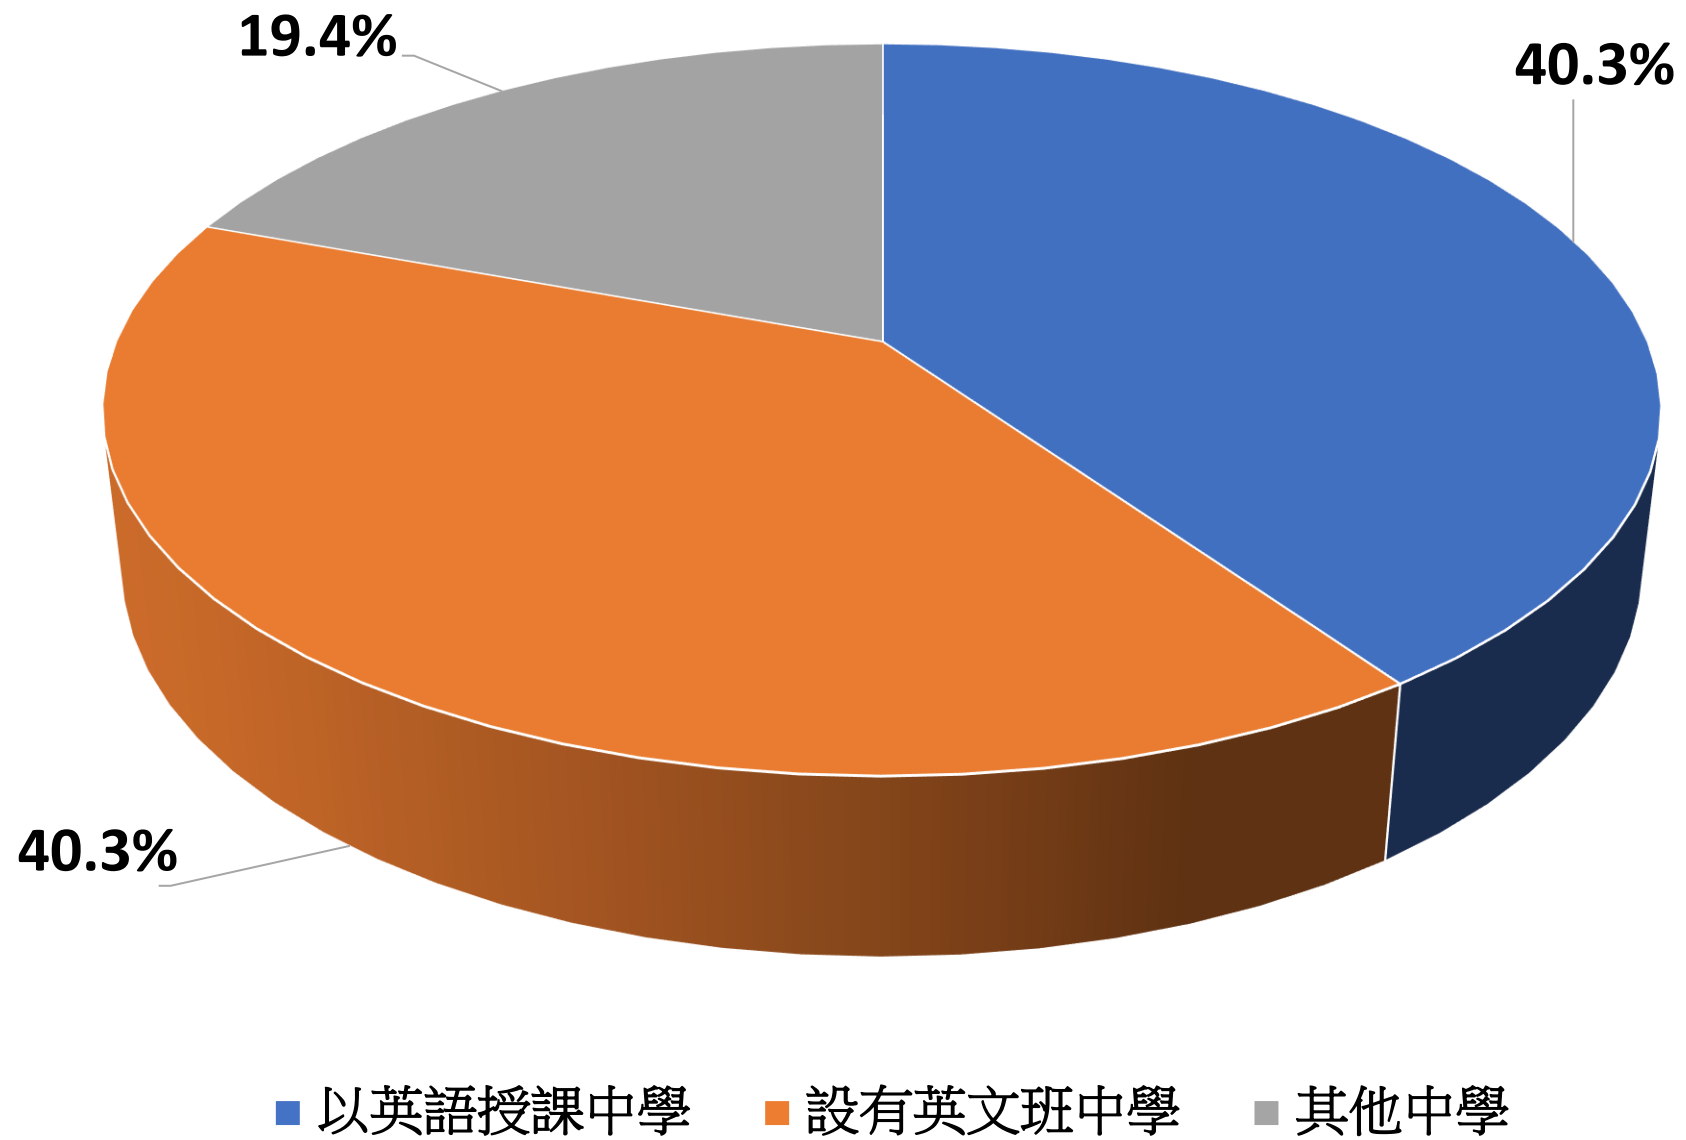

聖公會主風小學

2021年度中一派位獲派首三志願人數

本校獲派首志願百分比：73%
全港獲派首志願百分比：81%
本校獲派首三志願百分比：87%
全港獲派首三志願百分比：92%

2021年中一派位分析

聖公會主風小學
2021年度獲派之英文中學人數

	學校編號	學校名稱	獲派總人數
網	473	聖公會曾肇添中學	13
	471	沙田培英中學	8
	472	聖公會林裘謀中學	5
	475	沙田循道衛理中學	2
	476	沙田崇真中學	2
	474	沙田官立中學	1
	467	五旬節林漢光中學	1
	459	沙田蘇浙公學	2
	460	天主教郭得勝中學	5
	240	聖羅撒書院	1
內	458	聖母無玷聖心書院	3
	454	香港九龍塘中華宣道會鄭榮之中學	3
		賽馬會體藝中學	1
	308	中華傳道會安柱中學	1
	直	林大輝中學	1
資	香港神託會培基書院	3	
網外		九龍真光中學	1
			53

本屆有41%的同學被派往以英語授課為主之中學。

其餘學生獲派之中學有：馬鞍山聖若瑟中學、馬鞍山崇真中學、馬鞍山聖若瑟中學、樂善堂楊葛小琳中學、保良局胡忠中學、東華三院馮黃鳳亭中學、佛教覺光法師中學、基督書院、梁文燕紀念中學等